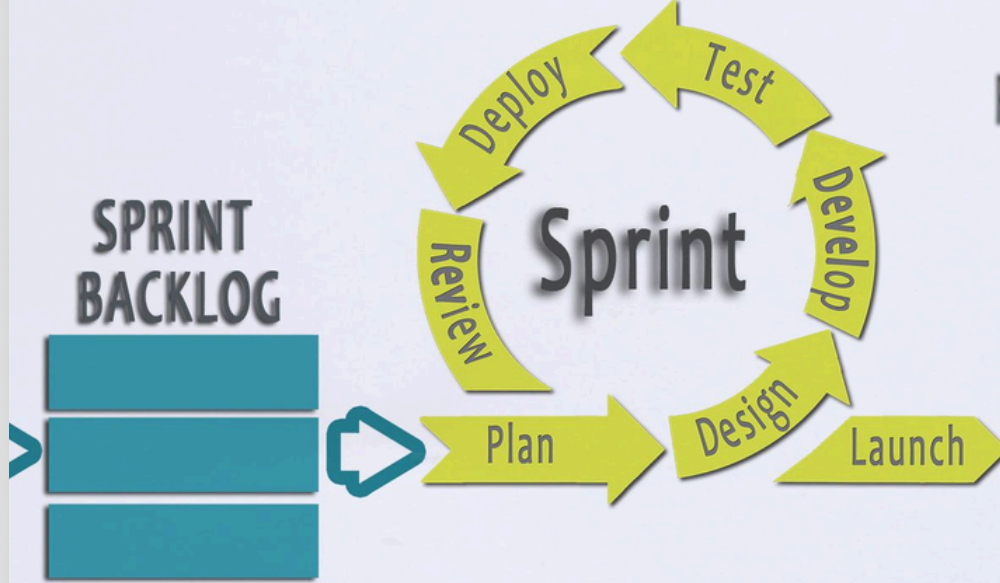

ESTRUCTURA CURRICULAR

**MÓDULO
04**

Framework para planteamiento de problemas

**MÓDULO
05**

Metodologías ágiles

**MÓDULO
06**

Human centric design para líderes

AGILE